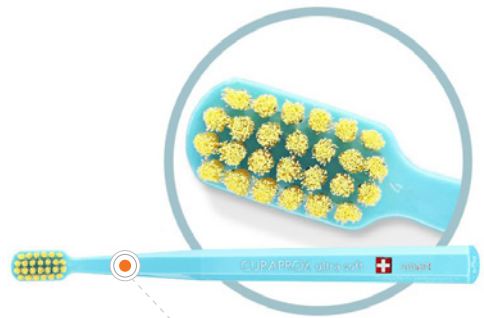

80 punktów

Szczoteczka Curaprox CS Smart

Szczoteczka CS Smart posiada 7600 CUREN włókien o średnicy 0,08 mm, umożliwiając efektywne i delikatne szczotkowanie. CS Smart przeznaczona jest dla dzieci powyżej 5 roku życia.

10

Szczoteczka Curaprox Kurakid

Delikatna szczoteczka przeznaczona dla dzieci w wieku od 0 do 4 roku życia. Ultra miękkie włosie jest całkowicie bezpieczne dla dziąseł i szkliva dziecięcych zębów. Szczoteczka zawiera 4260 CUREN- włókien, przez co z łatwością usuwa nagromadzony nalot z ząbków malucha i umożliwia głęboką penetrację w przestrzeniach międzyzębowych.

11

80 punktów

80 punktów

Szczoteczka międzyzębowa Curaprox - zestaw

Zestaw szczoteczek międzyzębowych CPS „prime plus” o różnych rozmiarach z poręcznym uchwytem UHS 451.

12

Szczoteczka Curaprox jednopęczkowa

Wyjątkowa szczoteczka jednopęczkowa, na której znajdują się gęsto zbite ultra cienkie włókna CUREN o długości 6 mm lub 9 mm.

13

80 punktów

50 punktów

14

Szczoteczka międzyzębowa TePe - zestaw

TePe ma długą tradycję w rozwoju produktów do profilaktycznej opieki stomatologicznej, ze szczególnym naciskiem na czyszczenie przestrzeni międzyzębowych. Nasza gama szczoteczek jest obszerna, z dużym wyborem rozmiarów i kształtów, struktury włókien, które są tak zaprojektowane, aby spełniać wymagania profesjonalistów i pacjentów na całym świecie.