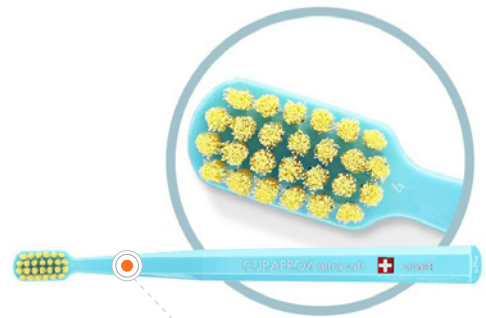

80 punktów

Szczoteczka Curaprox CS Smart

Szczoteczka CS Smart posiada 7600 CUREN włókien o średnicy 0,08 mm, umożliwiając efektywne i delikatne szczotkowanie. CS Smart przeznaczona jest dla dzieci powyżej 5 roku życia.

10

Szczoteczka Curaprox Kurakid

Delikatna szczoteczka przeznaczona dla dzieci w wieku od 0 do 4 roku życia. Ultra miękkie włosie jest całkowicie bezpieczne dla dziąseł i szkliva dziecięcych zębów. Szczoteczka zawiera 4260 CUREN- włókien, przez co z łatwością usuwa nagromadzony nalot z ząbków malucha i umożliwia głęboką penetrację w przestrzeniach międzyzębowych.

11

80 punktów

80 punktów

Szczoteczka międzyzębowa Curaprox - zestaw

Zestaw szczoteczek międzyzębowych CPS „prime plus” o różnych rozmiarach z poręcznym uchwytem UHS 451.

12

Szczoteczka Curaprox jednopęczkowa

Wyjątkowa szczoteczka jednopęczkowa, na której znajdują się gęsto zbite ultra cienkie włókna CUREN o długości 6 mm lub 9 mm.

13

80 punktów

50 punktów

14

Szczoteczka międzyzębowa TePe - zestaw

TePe ma długą tradycję w rozwoju produktów do profilaktycznej opieki stomatologicznej, ze szczególnym naciskiem na czyszczenie przestrzeni międzyzębowych. Nasza gama szczoteczek jest obszerna, z dużym wyborem rozmiarów i kształtów, struktury włókien, które są tak zaprojektowane, aby spełniać wymagania profesjonalistów i pacjentów na całym świecie.